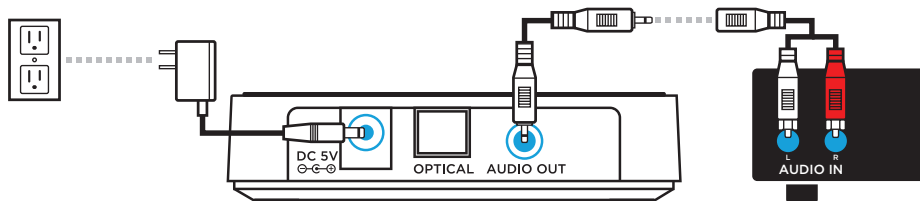

01

OPTION 1
3.5MM AUXILIARY AUDIO CABLE
CÂBLE AUDIO AUXILIAIRE 3,5 MM

OPTION 2
3.5MM TO RCA AUXILIARY CABLE ADAPTER + AUXILIARY AUDIO CABLE
CÂBLE 3,5MM VERS ADAPTATEUR DE CÂBLE AUXILIAIRE RCA + CÂBLE AUDIO AUXILIAIRE

OPTION 3
DIGITAL OPTICAL AUDIO CABLE (NOT INCLUDED)
CÂBLE AUDIO OPTIQUE NUMÉRIQUE (PAS INCLUS)

02

PAIRING / JUMELAGE OPTION 1
BLUETOOTH® ENABLED DEVICE
APPAREIL COMPATIBLE BLUETOOTH®

.....
BLUETOOTH ON
BLUETOOTH ACTIF

.....

.....
CONNECTION OK
CONNEXION OK

PAIRING / JUMELAGE OPTION 2
NFC™ ENABLED DEVICE
APPAREIL COMPATIBLE NFC™

.....
NFC ON
NFC ACTIF

.....
TAP
TAPER

.....
CONNECTION OK
CONNEXION OK

FOR BEST SIGNAL / POUR LE MEILLEUR SIGNAL
MAXIMUM LINE OF SIGHT FOR BLUETOOTH & NFC TRANSMISSION RANGE IS 33 FEET
TRANSMISSION MAXIMALE EN VISIBILITÉ DIRECTE POUR BLUETOOTH ET NFC EST DE 33 PIEDS